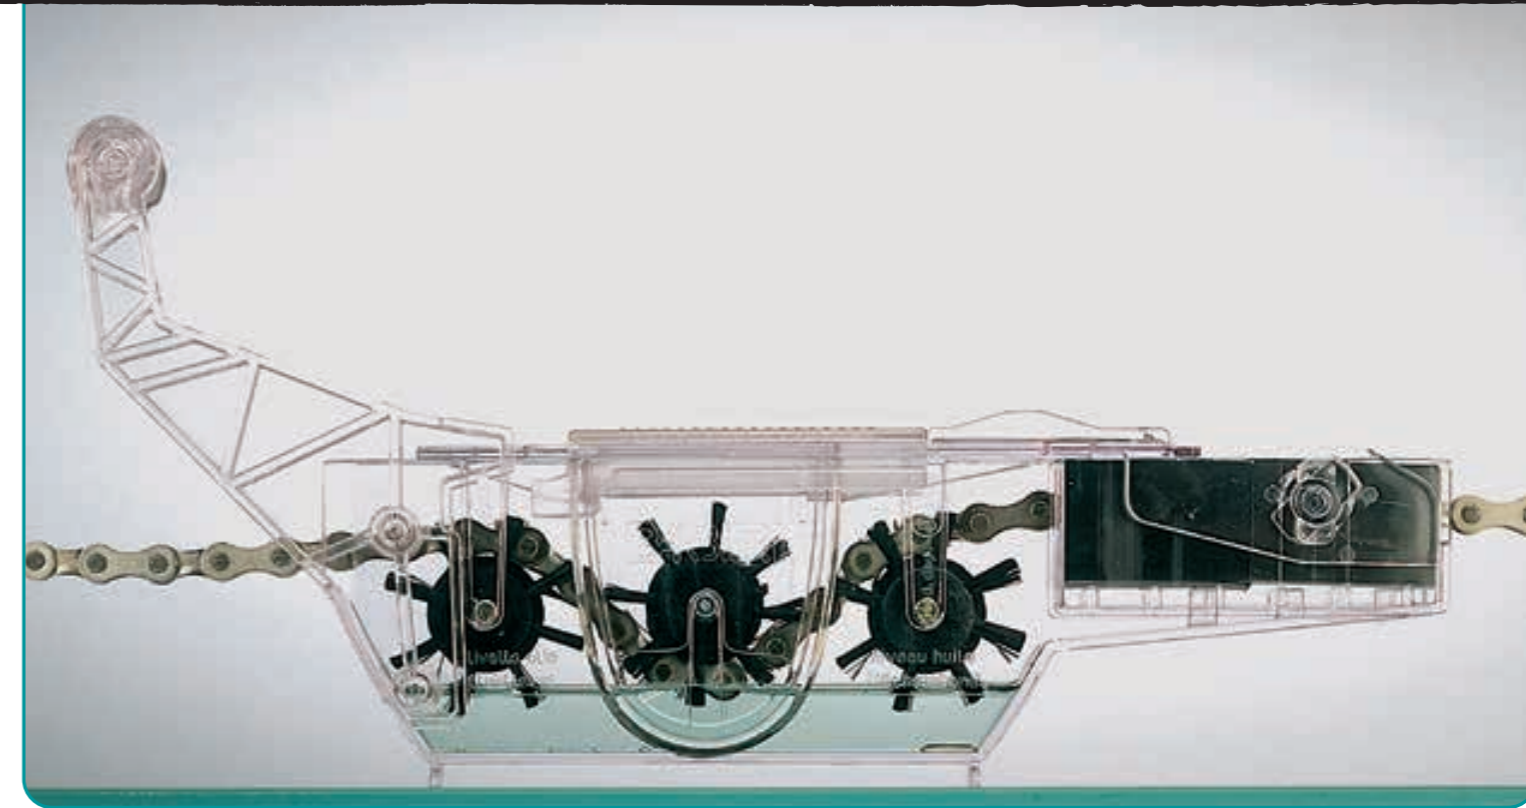

BCH1/BULK € 5,13 prezzo netto / net price
CHAIN CLEANER 1 box MINIMO 12 pz

BCH1/NEW3 € 8,57
CHAIN CLEANER 1 box 10 pz.
IN BOX WITH 2 BOTTLES:
50ML DETERGENT + 50 ML LUBRICANT

Il primo lavacatena. Brevettato da Barbieri nel 1983. Grazie alle sue 1152 setole di nylon, lascia la tua catena pulita in un solo minuto e senza dover smontare niente. Adatto a tutte le bici con cambio.

The first chain cleaner in the world. Patented by Barbieri in 1983. Thanks to its 1,152 nylon bristles, it cleans bike chains in just one minute without the need for dismantling anything. Suitable for all bicycles with gears.

MADE IN ITALY

VIDEO

BEFORE

AFTER

BCH2/NEW3 € 10,29
CHAIN CLEANER 2 box 10 pz.
IN BOX WITH 2 BOTTLES:
50ML DETERGENT + 50 ML LUBRICANT

Pratico, pulito, veloce. Deterge e lubrifica. Brevettato per tutte le bici. Dotato di tre spazzole (formate da 384 setole in nylon ognuna) che rimuovono le impurità, e 48 lamelle che le trattengono. Tempo di pulizia: 1 minuto.

Handy, clean and fast. Degreases and lubricates. It has been patented and tested on all kinds of bicycles.

Equipped with three brushes made up of 384 bristles each to remove dirt, and 48 scrubber pads to retain dirt. Cleaning time: 1 minute.

MADE IN ITALY

VIDEO

BEFORE

AFTER