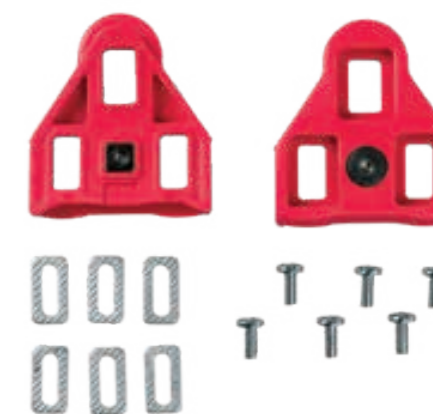

PED/ECO1SPD € 12,⁸⁷ SPD PEDAL CLEATS box 20 pz.

Placchette attacco pedali compatibili Shimano SPD. In blister.

SPD Shimano compatible pedal cleats set. In blister.

BLISTER