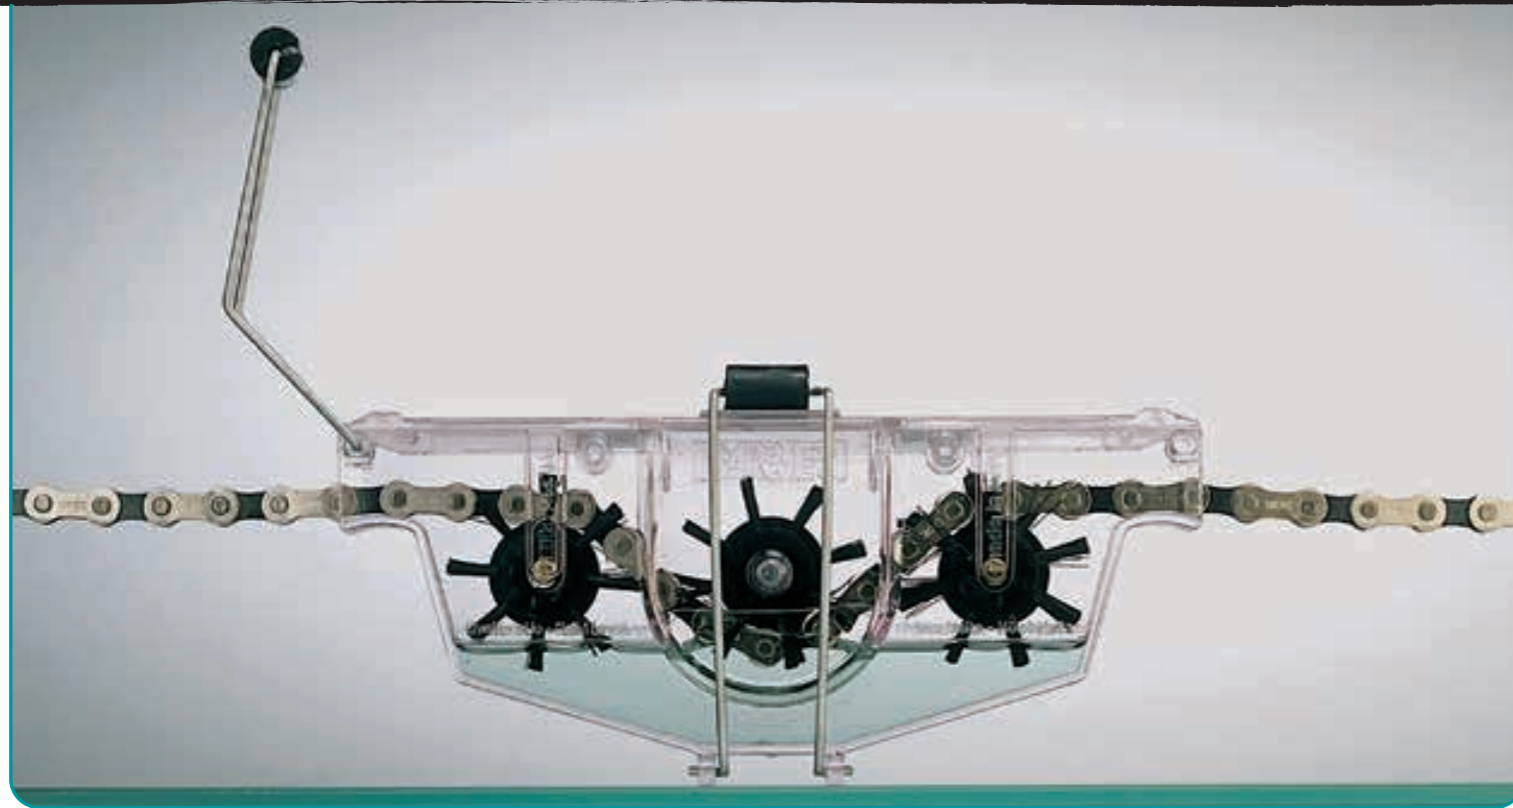

BCH1/BULK € 5,13 prezzo netto / net price
CHAIN CLEANER 1 box MINIMO 12 pz

BCH1/NEW3 € 8,57
CHAIN CLEANER 1 box 10 pz.
IN BOX WITH 2 BOTTLES:
50ML DETERGENT + 50 ML LUBRICANT

Il primo lavacatena. Brevettato da Barbieri nel 1983. Grazie alle sue 1152 setole di nylon, lascia la tua catena pulita in un solo minuto e senza dover smontare niente. Adatto a tutte le bici con cambio.

The first chain cleaner in the world. Patented by Barbieri in 1983. Thanks to its 1,152 nylon bristles, it cleans bike chains in just one minute without the need for dismantling anything. Suitable for all bicycles with gears.

MADE IN ITALY

VIDEO

BEFORE

AFTER

BCH2/NEW3 € 10,29
CHAIN CLEANER 2 box 10 pz.
IN BOX WITH 2 BOTTLES:
50ML DETERGENT + 50 ML LUBRICANT

Pratico, pulito, veloce. Deterge e lubrifica. Brevettato per tutte le bici. Dotato di tre spazzole (formate da 384 setole in nylon ognuna) che rimuovono le impurità, e 48 lamelle che le trattengono. Tempo di pulizia: 1 minuto.

Handy, clean and fast. Degreases and lubricates. It has been patented and tested on all kinds of bicycles.

Equipped with three brushes made up of 384 bristles each to remove dirt, and 48 scrubber pads to retain dirt. Cleaning time: 1 minute.

MADE IN ITALY

VIDEO

BEFORE

AFTER