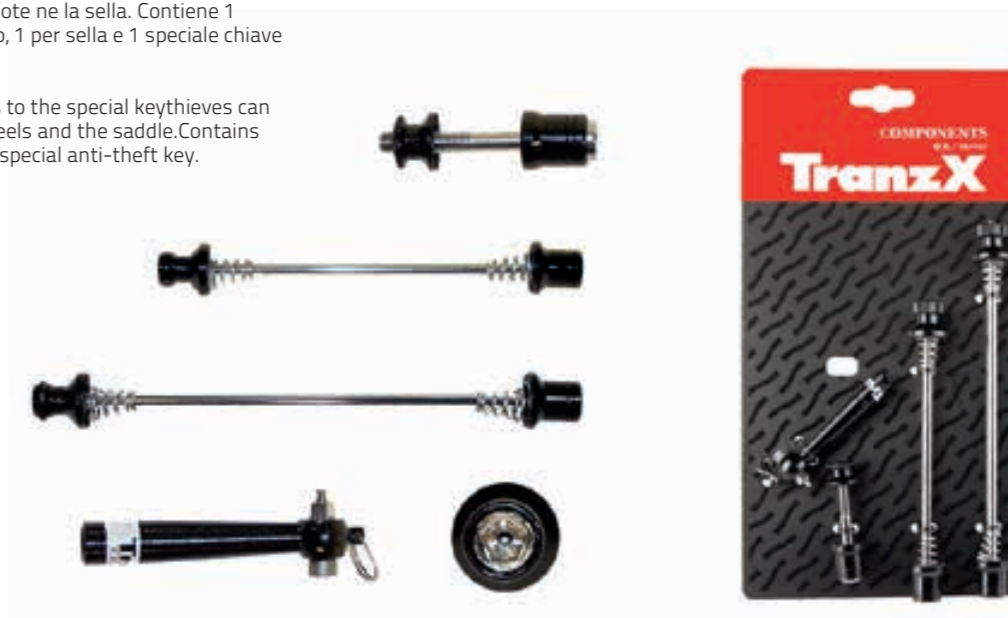

EXP/TJ3 € 2,⁵⁷
EXPANDER 1-1/8 BLACK box 10 pz.

Ragnetto expander 1-1/8 testa piatta.

Expander top cap 1-1/8 flat.

QR/0603SET € 21,²³

QUICK RELEASE SET box 10 pz.

115/151 mm

99 gr. SET

Set di agganci antifurto. Grazie alla speciale chiavetta i ladri non possono svitare e portare via le due ruote e la sella. Contiene 1 aggancio per ruota davanti, 1 per retro, 1 per sella e 1 speciale chiave antifurto.

Set of anti-theft quick release. Thanks to the special keythieves can not unscrew and take out the two wheels and the saddle. Contains 1 for front, 1 for back, 1 for seat and 1 special anti-theft key.