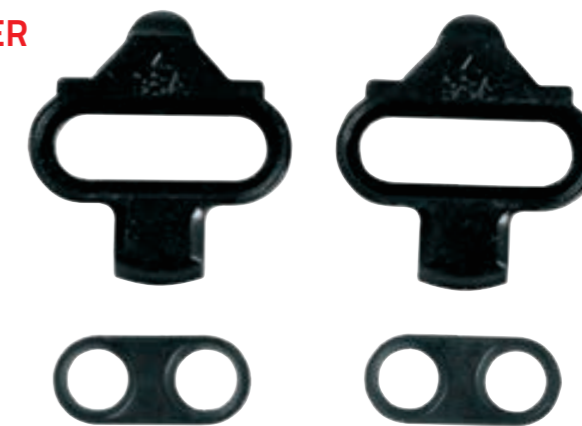

BOX

PED/TACOVER € 10,¹⁸ COPRI TACCHETTE LOOK KEO box 20 pz.

Copri tacchette compatibile LOOK KEO, in materiale gommoso. Ideale per proteggere le tue tacchette, e allungarne così la vita e la performance.

Cleats covers compatible with LOOK KEO, in rubbery material. Ideal to protect Your cleats, and extend life and performance of cleats.

BULK

PED/TAC02 € 8,⁵⁷ SHIMANO CLEATS box 20 pz.

Placchette attacco pedali compatibili Shimano SPD. Confezionate in sacchetto. SPD

Shimano compatible pedal cleats set. Packed in polybag.

BULK

PED/TAC03 € 8,⁵⁷ LOOK KEO CLEATS box 20 pz.

Placchette per pedali tipo Look KEO. Flottanti di 9° Confezionate in sacchetto.

Look KEO compatible pedal cleats set. 9° floating. Packed in polybag.

BULK

PED/TAC04 € 8,⁵⁷ LOOK KEO CLEATS box 20 pz.

Placchette per pedali tipo Look KEO. Flottanti di 5° Confezionate in sacchetto.

Look KEO compatible pedal cleats set. 5° floating. Packed in polybag.

BULK

PED/TAC05 € 8,⁵⁷ LOOK KEO CLEATS box 20 pz.

Placchette per pedali tipo Look KEO fisse. Confezionate in sacchetto.

Look KEO compatible pedal cleats set. fixed. Packed in polybag.

BLISTER

PED/ECO1SPD € 12,⁸⁷ SPD PEDAL CLEATS box 20 pz.

Placchette attacco pedali compatibili Shimano SPD. In blister.

SPD Shimano compatible pedal cleats set. In blister.

BLISTER

PED/TACW40 € 14,⁵⁹ LOOK PEDAL CLEATS box 20 pz.

Placchette per pedali tipo Look DELTA. In blister

Look DELTA compatible pedal cleats set. In blister.

BULK

PED/TAC01 € 8,⁵⁷ LOOK DELTA CLEATS box 20 pz.

Placchette per pedali tipo Look Delta. Confezionate in sacchetto.

Look Delta compatible pedal cleats set. fixed. Packed in polybag.