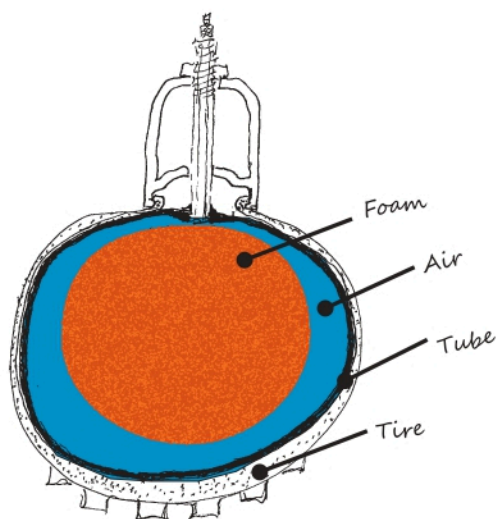

ANACONDA FIT

New Patented Product
(I - TW - PCT International)
Anaconda FIT (Foam Inside Tube)
The Anaconda for all types of bicycle

VIDEO

MADE IN ITALY

FIT/26XS
FIT/26S
FIT/26M
FIT/275XS
FIT/275S
FIT/275M
FIT/275LPLUS
FIT/29XS
FIT/29S
FIT/29M
FIT/GRA650
FIT/GRA700
FIT/ROAD25
FIT/ROAD2832

ANACONDA FIT (Foam Inside Tube)

box 10 pz.

Aprox 250 g 1 pcs. Road-City L 25 mm

Diametri:

Road M 20 mm

Road-City Bike L 25 mm

Gravel-Urban-Ebike 30 mm

XS 40 mm

S 45 mm

M 50 mm

L PLUS 55 mm

Il **SET ANACONDA FIT (Foam Inside Tube)** è una camera d'aria con dentro una mousse.

Ora la mousse è finalmente utilizzabile da tutti!

- 1) Universale: adatta a tutti i tipi di cerchi e copertoni.
- 2) Pratica: facilmente montabile come una camera d'aria.
- 3) Veloce: si monta in pochi minuti.
- 4) Pulita: non necessita di nastri adesivi né sigillanti.
- 5) Scorrevole: il copertone scorre sull'aria.
- 6) Confortevole: la mousse interna attutisce i colpi.
- 7) Difensiva: protegge da rotture di cerchi e copertoni.
- 8) Sicura: funzione garantita in run flat (senza aria) come da video del test.
- 9) Performante: permette un grip migliore e pressioni più basse.
- 10) Durevole: facilmente riparabile con normali pezzi per camere d'aria.
- 11) Protettiva: evita cadute causate da forature.

Vedere più informazioni sul video test: sul sito barbieripnk.it.

Su facebook [barbieripnk](https://www.facebook.com/barbieripnk), o scansionando il QR-CODE su questa pagina.

ANACONDA FIT (Foam Inside Tube) is an inner tube with foam inside it.